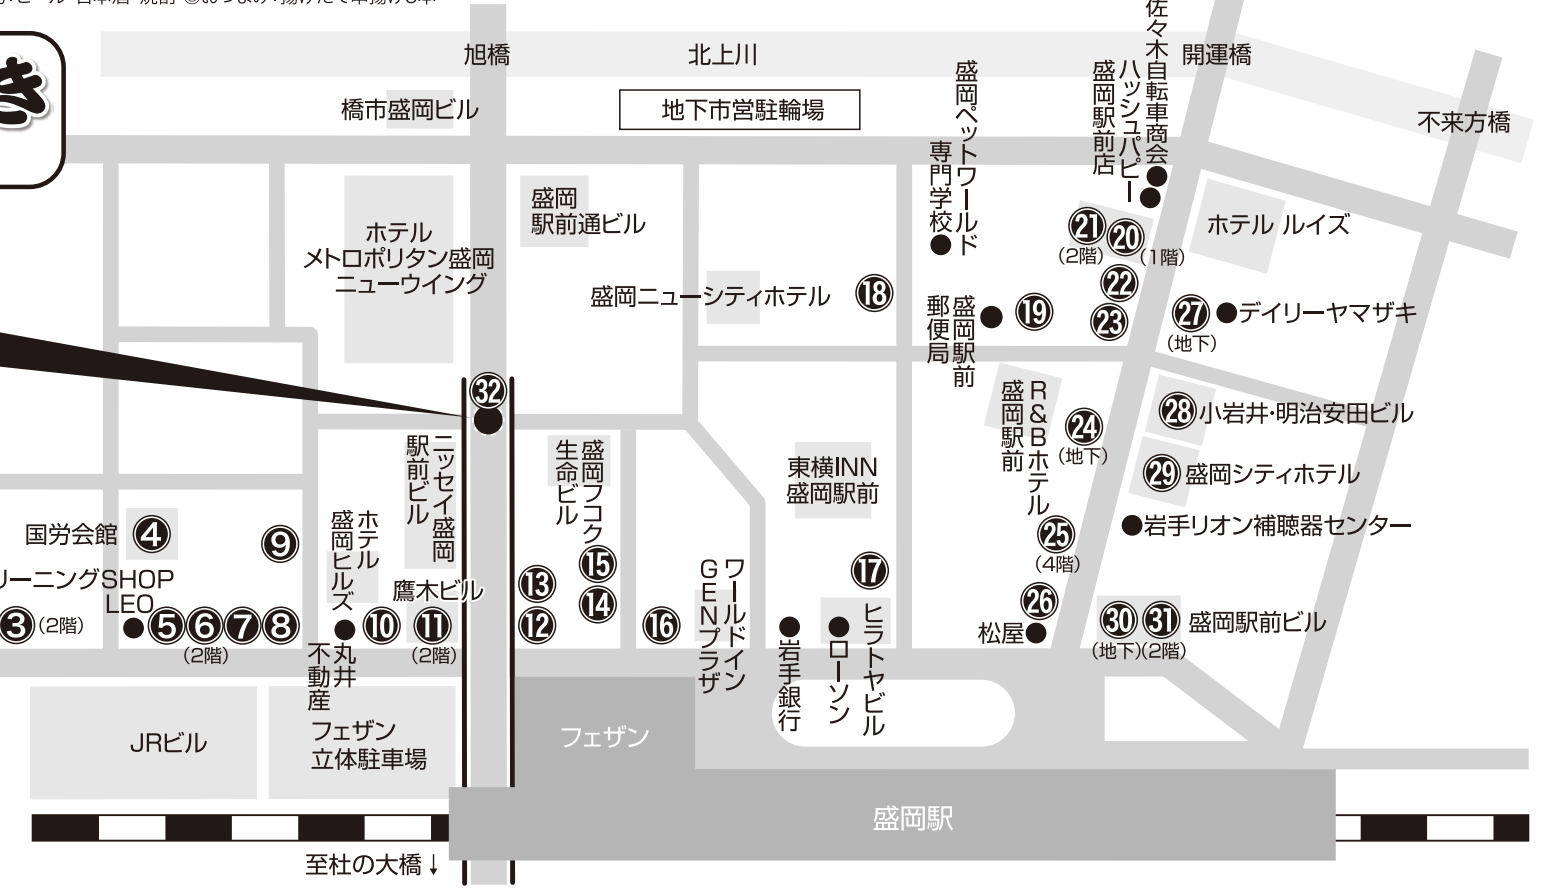

㉖語らい処 坐・和民 盛岡駅前店

◎飲物:ビール・日本酒・ハイボール・ソフトドリンク

◎おつまみ:和民の唐揚“旨チキ”2個

㉗三枚目助五郎 盛岡駅前店

◎飲物:ビール・日本酒・焼酎 ◎おつまみ:おでん

㉘はなの舞 盛岡東口店

◎飲物:ハイボール ◎おつまみ:本日のお刺身三貫

㉙駅前炭串屋 とりぼん 盛岡駅前店

◎飲物:ビール・日本酒・酎ハイ・カクテル・ソフトドリンク

◎おつまみ:筑前煮

㉚岩手の居酒屋 なはん (20:00終了)

◎飲物:日本酒・ハイボール

◎おつまみ:とりの唐揚げガーリックバター和え

㉛東家 駅前店 (20:00終了)

◎飲物:ビール ◎おつまみ:揚げそば

㉜ミスタードーナツ《特別参加》

北の民謡市場に特別出店

(持ち帰りドーナツのみとなります。)50人限定

盛岡駅前 開運!のみあるき
平成29年11月20日(月)

当日券販売・抽選会 会場
北の民謡市場 (高架橋下)
抽選会
■時間 / 19:30~
■場所 / 北の民謡市場
景品がなくなり次第終了

参加店は店頭の
赤い提灯が目印です!

【のみあるきの楽しみ方】
【注意事項】

- 18:00スタートです。
20:30までに6軒のお店を廻ってください。
※18:00前には入店できません。
- 店に入ったらチケットを1枚お店のスタッフに渡して、飲み物1杯・おつまみ1品をお受け取りください。
- 指定店を含む6軒を廻ってください。
1軒のご利用時間は20分とさせていただきます。
- 指定店は必ず廻ってください。
- 20:30終了です。(一部店舗を除く)
20:30以降はチケットはご利用できません。
- 6軒廻ったら抽選会場(北の民謡市場)へマップを持ってお越しください。
順次抽選を行います。
- 抽選会は、景品がなくなり次第終了となりますのでご了承ください。
- お飲物・おつまみの内容はお店によって異なります。
- 各店、このイベント用メニューをご用意しています。通常のメニューとは異なりますので、予めご了承ください。
- 交通ルールを守り事故のないようお楽しみください。お帰りの際は飲酒運転は絶対にしないでください。
- イベント中の事故につきましては、主催者は一切の責任を負いません。
- チケットは、イベント当日のみ有効です。
- チケットの払い戻しはいたしません。